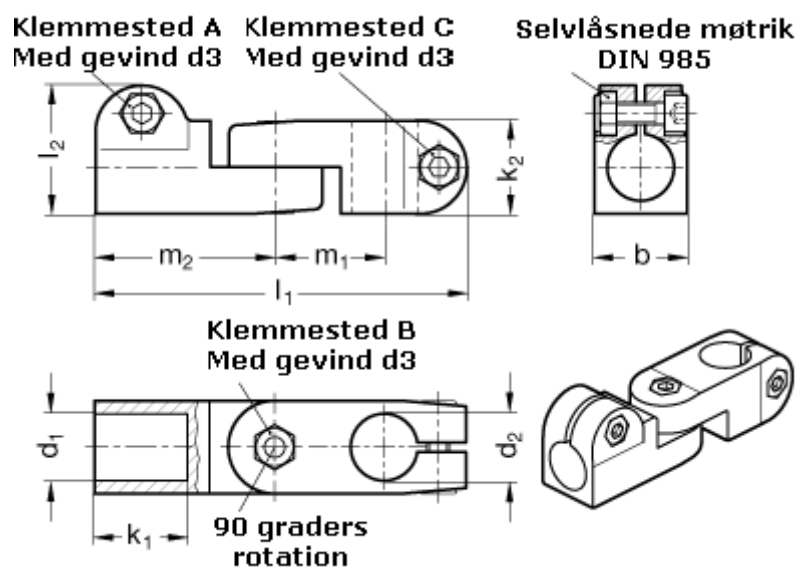

Varenummer: 20283B18B122SW  
Beskrivelse: E+G laskeforbindelse  
GN283-B18-B12-2-SW

## Mål

b = 25	m1 = 29.5
d1 = B18	m2 = 48.5
d2 = B12	
d3 = M 6	
k1 = 25	
k2 = 25	
l1 = 100	
l2 = 34.5	